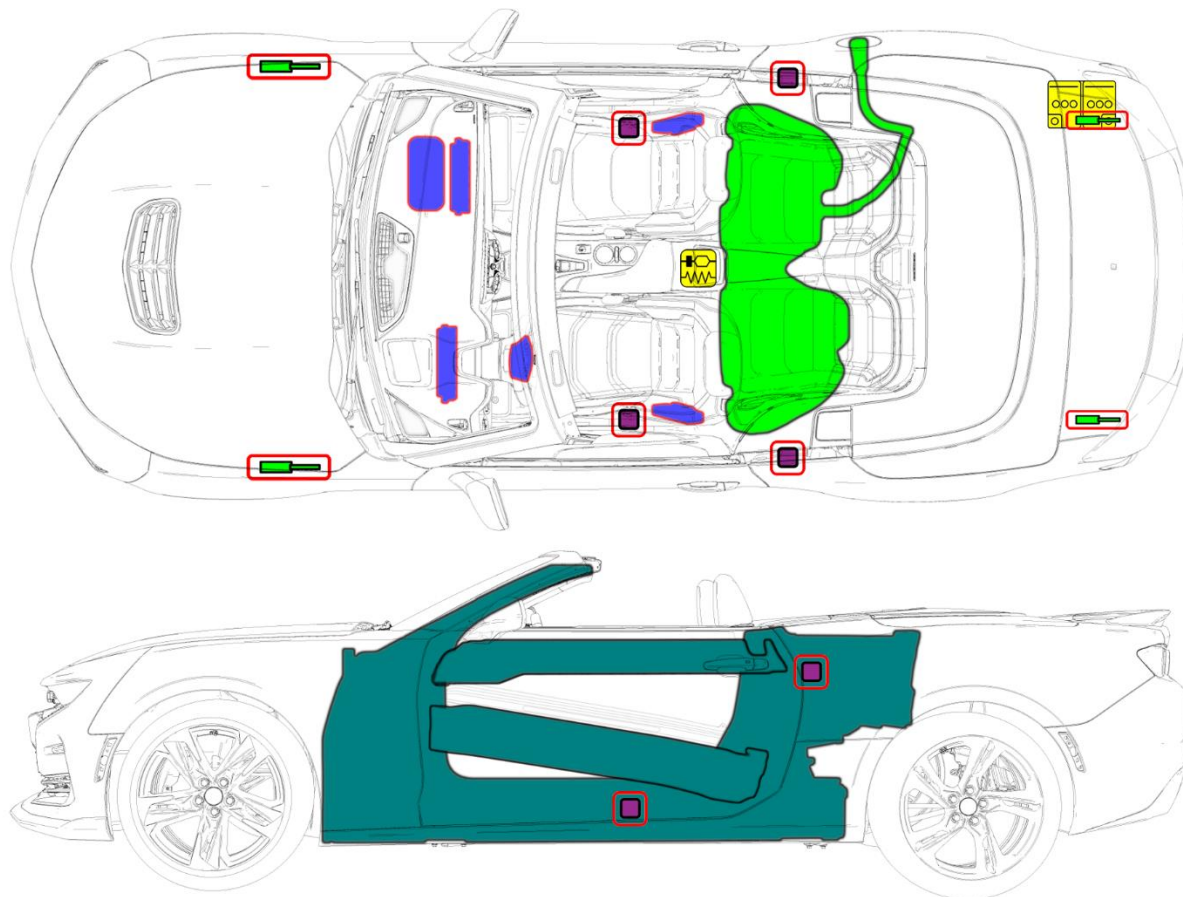

**Chevrolet  
Camaro / Convertible  
2020 -**

	Airbag		Gerador de gás		Tensores do cinto de segurança		Unidade de controle do SRS		Sistema de proteção de pedestres ativo
	Sistema de proteção automático contra capotagem		Amortecedor a gás/mola pré-carregada		Reforço de Estrutura		Zona que requer atenção especial		
	Baixa tensão da bateria		Ultracapacitor, baixa tensão		Tanque de combustível		Tanque de gás		Válvula de segurança
	Bateria de alta tensão		Componente/cabo de alimentação de alta tensão		Desconexão da alta tensão		Sistema de alta tensão de desativação da caixa de fusíveis		Ultracapacitor, alta tensão

	<b>Número de identificação</b>	<b>Número da versão</b>	<b>Número da página</b>
	1G1-20104	1	1